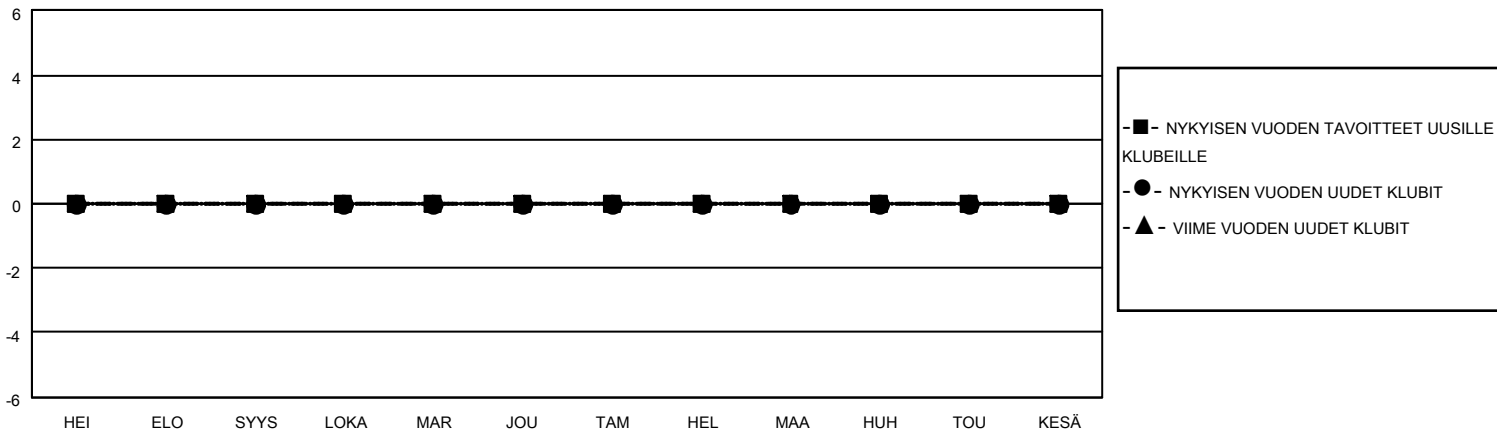

MONTHLY MEMBERSHIP PROGRESS REPORT

SIJAINTI FINLAND

District 107 F

Results as of: 3/31/2021

Klubit				jäsentä			
TULOKSET 2020-2021				TULOKSET 2020-2021			
NELJÄNNES	UUDEN KLUBIN TAVOITE	UUDET KLUBIT	LOPETETUT KLUBIT	NELJÄNNES	JÄSENKASVUN NETTOTAVOITE	TOTEUTUNUT JÄSENKASVU	POISTETUT JÄSENET (mukaan lukien siirrot)
HEI/ELO/SYYS	0	0	0	HEI/ELO/SYYS	3	11	14
LOKA/MAR/JOU	0	0	0	LOKA/MAR/JOU	3	15	22
TAM/HEL/MAA	0	0	0	TAM/HEL/MAA	3	12	21
HUH/TOU/KESÄ	0	0	0	HUH/TOU/KESÄ	1	0	0

TAVOITTEET JA UUDET KLUBIT, KUMULATIIVINEN

TAVOITTEET JA JÄSENET, KUMULATIIVINEN

LAKKAUTETUT KLUBIT: 0

19 CLUBS OF 62 LISÄNNYT YHDEN TAI USEAMMAN UUTTA JÄSENTÄ

SUKUPUOLIJAKAUMA

MIES 1,226 (82.95%)
NAINEN 252 (17.05%)