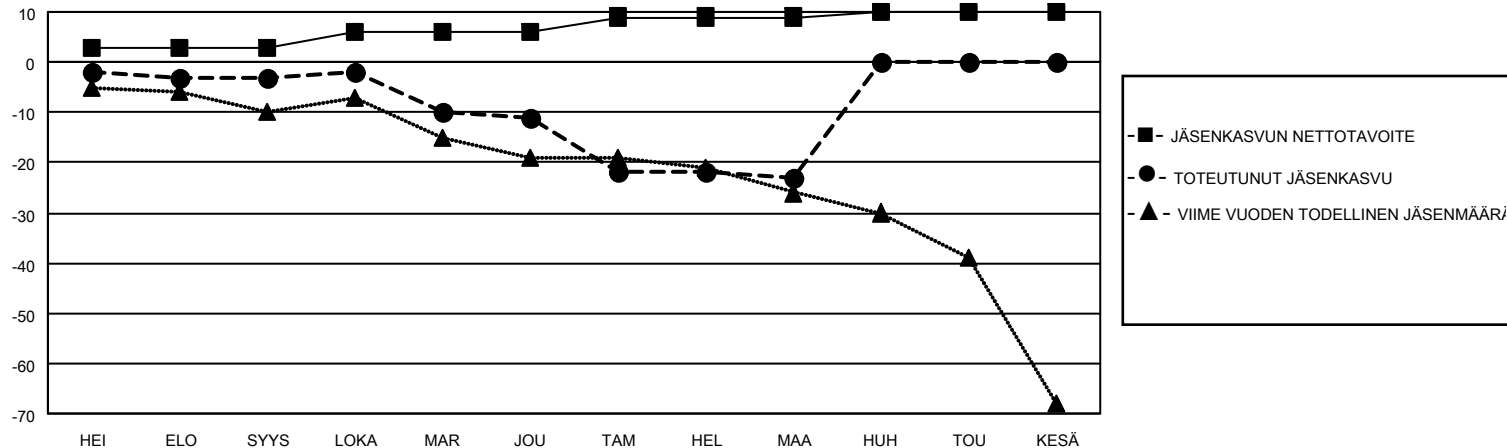

MONTHLY MEMBERSHIP PROGRESS REPORT

SIJAINTI FINLAND

District 107 F

Results as of: 3/31/2021

Klubit				jäsentä			
TULOKSET 2020-2021				TULOKSET 2020-2021			
NELJÄNNES	UUDEN KLUBIN TAVOITE	UUDET KLUBIT	LOPETETUT KLUBIT	NELJÄNNES	JÄSENKASVUN NETTOTAVOITE	TOTEUTUNUT JÄSENKASVU	POISTETUT JÄSENET (mukaan lukien siirrot)
HEI/ELO/SYYS	0	0	0	HEI/ELO/SYYS	3	11	14
LOKA/MAR/JOU	0	0	0	LOKA/MAR/JOU	3	15	22
TAM/HEL/MAA	0	0	0	TAM/HEL/MAA	3	12	21
HUH/TOU/KESÄ	0	0	0	HUH/TOU/KESÄ	1	0	0

TAVOITTEET JA UUDET KLUBIT, KUMULATIIVINEN

TAVOITTEET JA JÄSENET, KUMULATIIVINEN

LAKKAUTETUT KLUBIT: 0

19 CLUBS OF 62 LISÄNNYT YHDEN TAI USEAMMAN UUTTA JÄSENTÄ

SUKUPUOLIJAKAUMA

MIES 1,226 (82.95%)
NAINEN 252 (17.05%)